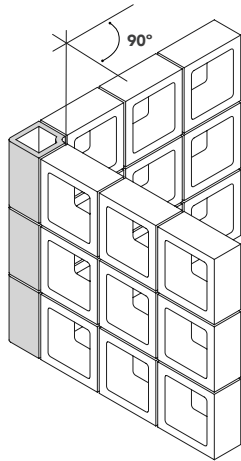

Formando esquina /
Forming corner