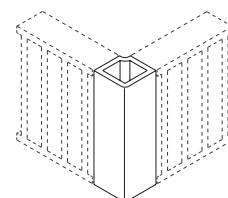

## Corner Angle 90

La pieza cerámica Corner Angle 90, con su diseño de líneas rectas, permite conectar celosías entre sí para configurar esquinas a 90° en biombos, muros exentos y barandas.

**The Corner Angle 90 ceramic piece, with a straight-lined design, can be used to connect lattices to each other to form 90° corners in screens, free-standing walls and railings.**

### Modelos / Models

7x10

Compatible:  
Rectangular

7x15

Compatible:  
Norfeu  
Cuadrada

7x20

Compatible:  
Cuadrada  
Rectangular

7x27