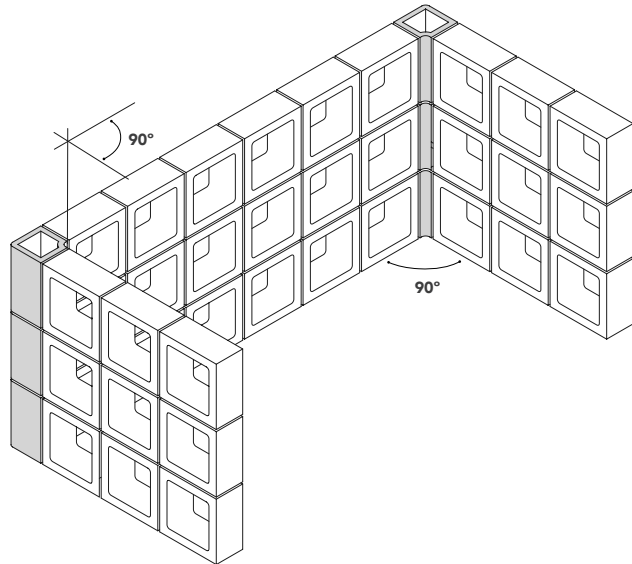

Construyendo un cerramiento /
Building an enclosure