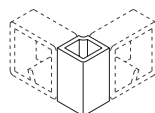

7x15

Compatible:
Norfeu
Cuadrada