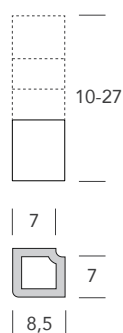

Corner Angle 90

La pieza cerámica Corner Angle 90, con su diseño de líneas rectas, permite conectar celosías entre sí para configurar esquinas a 90° en biombos, muros exentos y barandas.

The Corner Angle 90 ceramic piece, with a straight-lined design, can be used to connect lattices to each other to form 90° corners in screens, free-standing walls and railings.

Modelos / Models

7x10

Compatible:
Rectangular