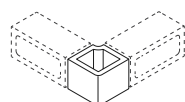

Corner Angle 90

La pieza cerámica Corner Angle 90, con su diseño de líneas rectas, permite conectar celosías entre sí para configurar esquinas a 90° en biombos, muros exentos y barandas.

The Corner Angle 90 ceramic piece, with a straight-lined design, can be used to connect lattices to each other to form 90° corners in screens, free-standing walls and railings.

Modelos / Models

7x10

Compatible:
Rectangular