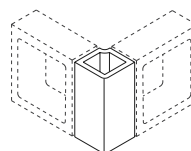

## Corner Angle 90

La pieza cerámica Corner Angle 90, con su diseño de líneas rectas, permite conectar celosías entre sí para configurar esquinas a 90° en biombos, muros exentos y barandas.

**The Corner Angle 90 ceramic piece, with a straight-lined design, can be used to connect lattices to each other to form 90° corners in screens, free-standing walls and railings.**

### Modelos / Models

7x10

Compatible:  
Rectangular

7x15

Compatible:  
Norfeu  
Cuadrada

7x20

Compatible:  
Cuadrada  
Rectangular

7x27